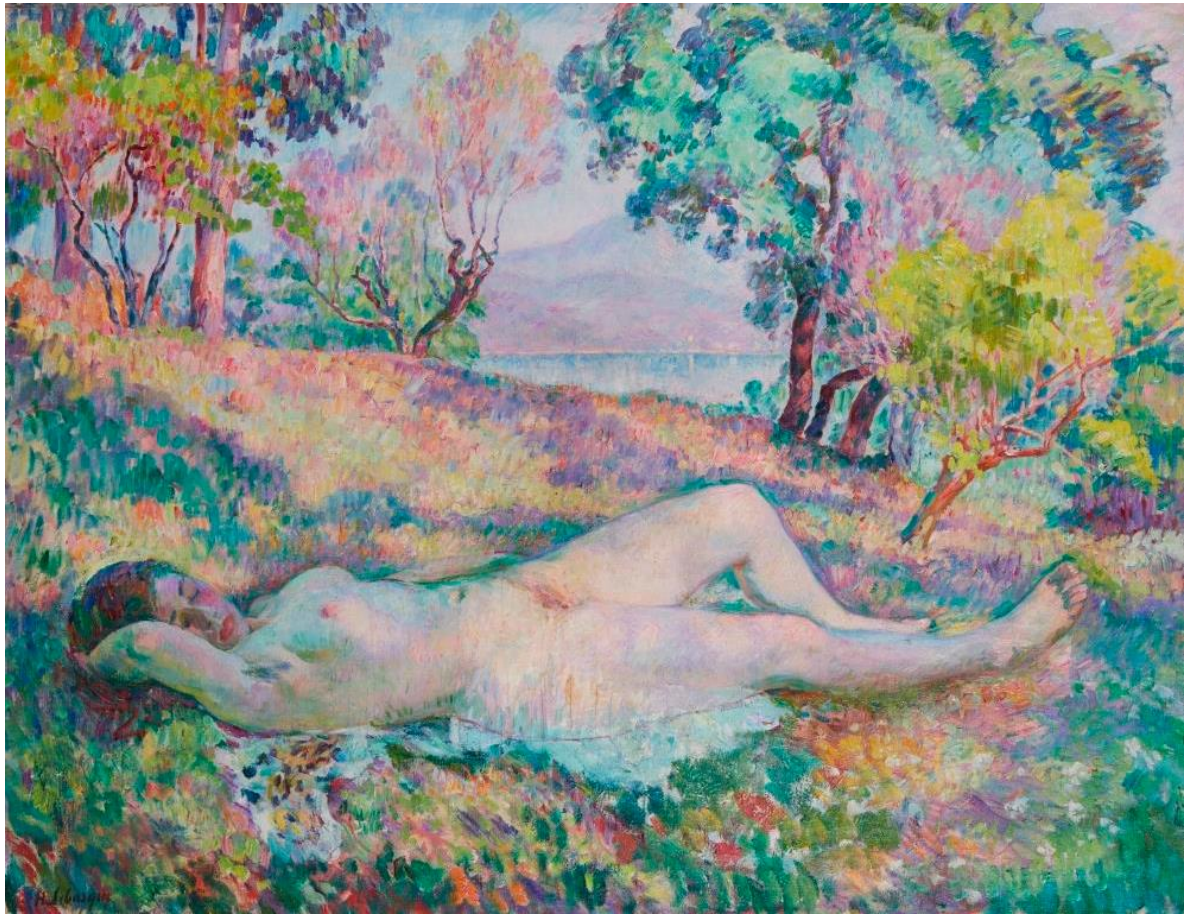

MILLON

ART MODERNE

Peinture • Dessin

VENTE LE 22 JUIN, 14H - PARIS

Drouot - Richelieu, Salle 1

Exposition : Mardi 21 Juin de 11h à 18h | Mercredi 22 Juin de 11h à 12h – Drouot Richelieu, Salle 1

Le 22 juin prochain, Millon et son département d'Art Moderne, riche en collections particulières et en œuvres singulières des années 1850 à 1960, donnent rendez-vous aux amateurs et aux collectionneurs internationaux. Pour cette vacation, des créations signées par de grands noms de l'histoire de l'art seront proposées au catalogue. Parmi les 200 œuvres offertes aux enchères, l'attention se portera particulièrement sur un magnifique ensemble composé de huit toiles et dessins réalisés par le symboliste français Lucien LÉVY-DHURMER (1865-1953). Dont un tableau ainsi qu'un pastel sur papier tous deux dédiés au compositeur Beethoven et estimés respectivement 50 000 / 60 000 euros et 30 000 / 40 000 euros. Le postimpressionniste Henri LEBASQUE (1865-1937) sera mis à l'honneur avec l'huile sur toile « *Sieste à Saint Tropez* » réalisée en 1906. Considéré comme le peintre de la joie et de la lumière, il affectionne les sujets doux et plaisants dont il traite les formes avec allégresse. Il se dégage de son œuvre une sérénité servie pas des couleurs vibrantes et pétillantes.

Henri LEBASQUE

La sieste à Saint Tropez – Huile sur toile d'origine – 89 x 116cm

Estimation : 200 000/300 000 €

CONTACT PRESSE - Marina DAVID - +33 6 86 72 24 21 - m.david@marinadavid.fr

CONTACT ÉTUDE - Responsable de département - Alix CASCIELLO - +33 1 47 27 95 34 - acasciello@millon.com