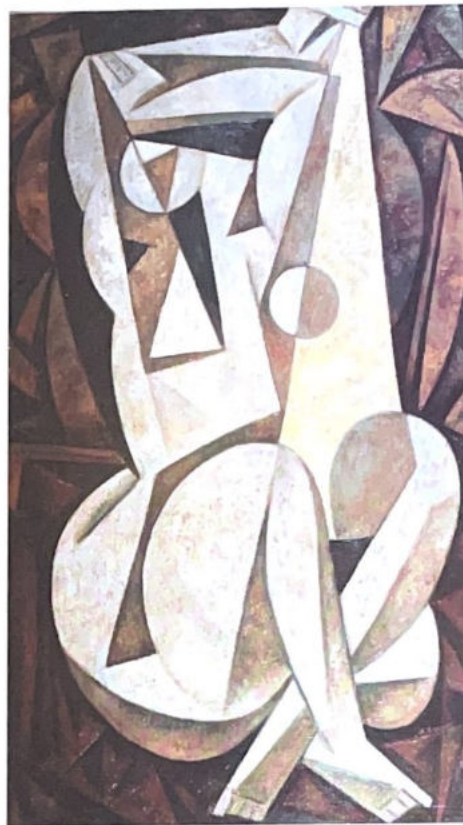

Alexandre Khanine

16 - CARIATIDE

13 - CARIATIDE

DROUOT-RICHELIEU - SALLE N° 7

Lundi 6 mai 1996 à 14 heures

Exposition à l'Hôtel Drouot - Salle N° 7

Samedi 4 mai 1996 de 11 à 18 heures

et lundi 6 mai de 11 à 12 heures (tél. de la Salle : 48.00.20.07)